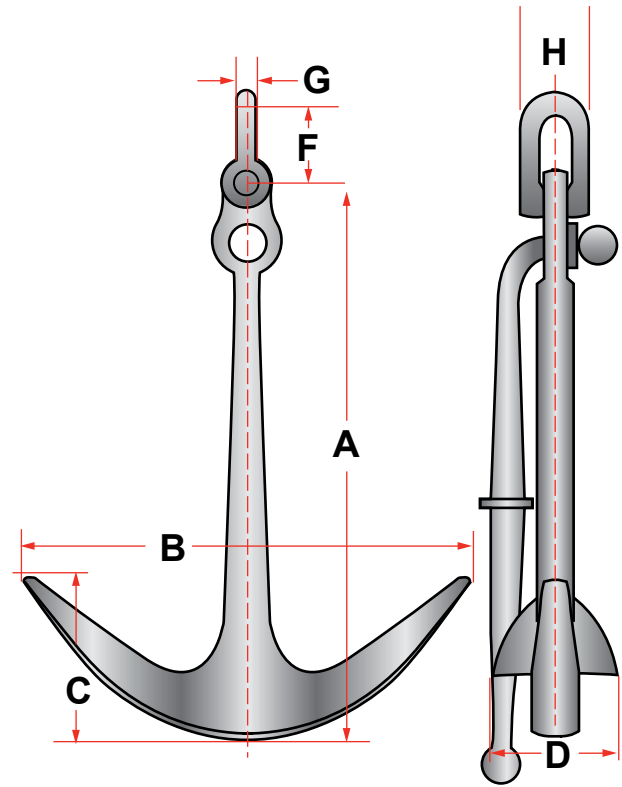

OLD STYLE (KEDGE) ANCHOR

ANCHOR WT	WEIGHT N-STOCK	A	B	C	D	F	H	G	PROOF TEST
100	81	36	27	9	6	5	5	1	6850
150	119	41	31	11	8	5	5	1	7686
200	156	45	34	12	8	5	5	1	8500
250	199	49	38	13	9	7	6	1	9334
300	236	51	40	14	10	7	6	1	10090
350	274	54	42	15	10	7	6	1	10834
400	316	56	43	15	11	7	6	1	11560
450	354	58	45	16	11	7	6	1	12305
500	391	60	46	17	11	7	6	1	13030
550	429	63	49	17	12	7	6	1	13767
600	466	64	50	17	12	7	6	1	14500
650	504	66	52	18	13	7	6	1	15192
700	554	68	53	18	13	8	7	1	15885
750	592	71	54	19	13	8	7	1	16585
800	629	71	55	19	13	8	7	1	17270
850	667	73	57	20	14	8	7	1	17973
900	704	74	58	20	14	8	7	1	18660
950	742	76	59	21	14	8	7	1	19360
1000	779	77	60	21	15	8	7	1	20050
1050	831	78	61	21	15	8	8	2	20748
1100	868	79	61	21	15	9	8	2	21430
1150	906	80	62	22	15	9	8	2	22135
1200	943	81	63	22	15	9	8	2	22820
1250	981	83	64	23	16	9	8	2	23523
1300	1018	84	65	23	16	9	8	2	24205
1350	1056	85	66	23	16	9	8	2	24910
1400	1093	85	66	23	16	9	8	2	25590
1500	1168	88	68	24	17	9	8	2	26980
1600	1259	89	69	24	17	11	9	2	28360
1700	1334	91	71	25	17	11	9	2	29750
1800	1409	93	72	25	18	11	9	2	31140
1900	1484	94	73	26	18	11	9	2	32500
2000	1559	97	75	26	18	11	9	2	33810
2100	1634	98	76	27	19	11	9	2	35125
2200	1728	99	77	27	19	12	10	2	36440
2300	1803	101	78	27	19	12	10	2	37750
2400	1878	102	79	28	20	12	10	2	39080
2500	1953	103	81	28	20	12	10	2	40375
2600	2028	103	81	29	20	12	10	2	41630
2700	2103	106	83	29	20	12	10	2	42860
2800	2178	107	84	29	21	12	10	2	44090
2900	2253	109	85	30	21	12	10	2	45320
3000	2386	110	86	30	21	15	12	2	46550
3250	2374	113	88	31	22	15	12	2	49643
3500	2761	116	90	32	22	15	12	3	52710
3750	2949	119	93	33	23	15	12	3	55793
4000	3136	122	95	33	23	15	12	3	58720
4250	3324	124	96	34	24	15	12	3	61540
4500	3516	127	99	35	24	15	12	3	64420