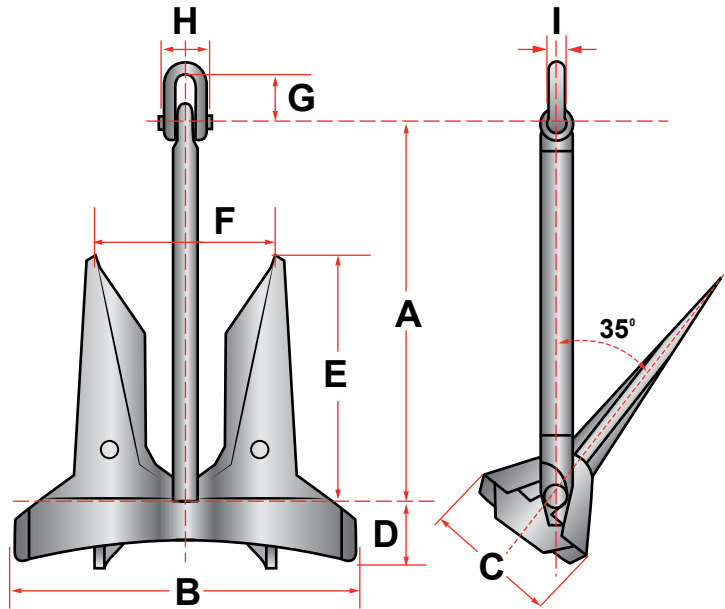

ANCHORS

ANCHORS

AC-14 HIGH HOLDING POWER

APPROX. WEIGHTS AND DIMENSIONS

WEIGHT KG	DIMENSIONS IN MM								
	A	B	C	D	E	F	G	H	I
180	904	811	251	157	550	434	138	135	36
225	974	874	270	169	593	468	149	145	39
340	1109	995	307	192	675	533	169	165	45
460	1227	1101	340	212	747	590	187	182	49
675	1398	1254	389	242	851	672	213	207	56
910	1540	1382	427	267	938	740	235	229	62
1140	1660	1490	460	287	1011	798	253	246	67
1360	1761	1580	488	305	1072	846	269	261	71
1590	1855	1665	514	321	1130	892	283	275	75
1820	1940	1741	538	336	1182	933	296	288	78
2440	2016	1809	559	349	1227	969	308	299	81
2270	2089	1874	579	362	1272	1004	319	310	84
2720	2218	1991	615	384	1351	1066	339	329	90
3040	2302	2066	638	399	1402	1107	351	342	93
3240	2352	2110	652	407	1432	1130	359	349	95
3445	2400	2154	665	415	1462	1154	366	356	97
3670	2451	2200	680	424	1493	1178	374	364	99
3940	2510	2252	696	434	1529	1207	383	373	101
4210	2566	2303	711	444	1563	1234	392	381	104
4500	2624	2355	727	454	1598	1261	401	389	106
4840	2688	2412	745	465	1637	1292	410	399	108
5175	2749	2467	762	476	1674	1321	420	408	111
5515	2808	2520	778	486	1710	1350	429	417	113
5850	2864	2570	794	496	1744	1376	437	425	116
6225	2923	2623	810	506	1780	1405	446	434	118
6525	2970	2665	823	514	1808	1428	453	441	120
6600	2981	2675	826	516	1815	1433	455	443	120
7015	3042	2730	843	527	1853	1462	464	452	123